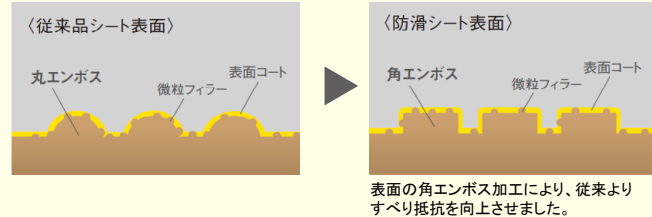

カラーバリエーション

インテリアに美しく調和する階段をご用意しています。

■ 踏み板・上框

■ 側板・蹴込み板・幅木

※イメージです。

凹凸加工を施した防滑シートを採用

独自の凹凸を施した防滑シート

従来商品よりさらに、すべりへの配慮を高めた防滑シートを開発。独自の凹凸加工を施し、すべり抵抗を向上させました。