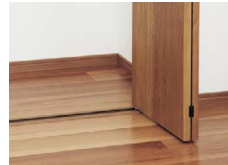

ホワイト
オーク柄

ホワイト
アッシュ柄

しっくい
ホワイト柄

収納用建具 折れ戸 ベリティス

※イメージです。

スムーズな使い勝手を実現する
「ピボット機構&フリー機構」

〈ピボット固定〉
普段は両端を仮固定している
ので、折れ開閉が容易です。

〈フリー走行〉
扉が自由に動くので右にも左にも
振り分けてフルオープンできます。