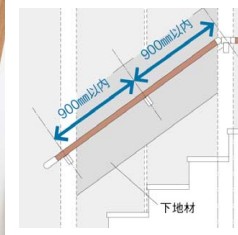

カラーバリエーション

インテリアに美しく調和する階段をご用意しています。

■ 踏み板・上框

■ 側板・蹴込み板・幅木

※イメージです。

凹凸加工を施した防滑シートを採用

独自の凹凸を施した防滑シート

従来商品よりさらに、すべりへの配慮を高めた防滑シートを開発。独自の凹凸加工を施し、すべり抵抗を向上させました。

連続手すり 900mmピッチタイプ

木の味のある木製手すりを採用。

丸棒手すりは木製を採用しており、ブラケットの取り付け間隔は最長900mmまで可能。

※イメージです。

■ 手すり

■ ブラケット

床材 ベリティスフローアー ベースコート

※イメージです。