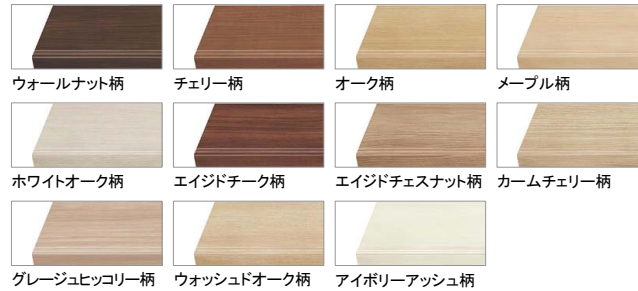

ナチュラルカラー

ソフトウォール ナット柄 ウォール ナット柄 チェリー柄 グレージュ アッシュ柄 アイデア オーク柄 メーブル柄 ホワイト オーク柄 ホワイト アッシュ柄 しっくい ホワイト柄

取っ手

扉デザイン

T5型(丸型取っ手)

サテンシルバー色(塗装)

フラットタイプ

取っ手がつくシンプルな
フラットデザイン。

カラーバリエーション

インテリアに美しく調和する階段をご用意しています。

■ 踏み板・上框

■ 側板・蹴込み板・幅木

※イメージです。

凹凸加工を施した防滑シートを採用

独自の凹凸を施した防滑シート

従来商品よりさらに、すべりへの配慮を高めた防滑シートを開発。独自の凹凸加工を施し、すべり抵抗を向上させました。