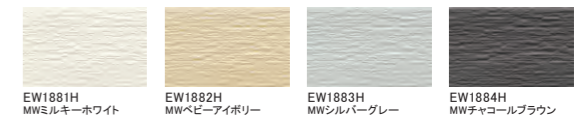

オラージュウッド

木目調

マレーア

ひより14

リュージュ

はまび調14