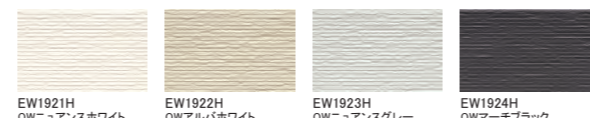

一般地域用

アビブリック

シフォンストーン

レナータストーン

ルキナストーン

ラフレンガ

ニュータイル

シビックストーン

シームストーン

ゼブラウッド

ラングストーン

シュプリストーン

パストラル

シルフィード

シマストーン

シェーフ

スレッドストーン

ミニモ

メイズスクエア

レベレント

カルムウェーブ

スマッシュライン

パイルボーター

デルタライン

オラージュウッド

木目調

マレーア

ひより14

リュージュ

はまび調14