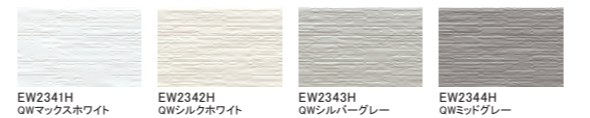

シームストーン

ゼブラウッド

ラングストーン

シュプリストーン

パストラル

シルフィード

シマストーン

シェーフ

スレッドストーン

ミニモ

メイズスクエア

レベレント

カルムウェーブ

スマッシュライン

パイルボーター

デルタライン

オラージュウッド

木目調

マレーア

ひより14

リュージュ

はまび調14