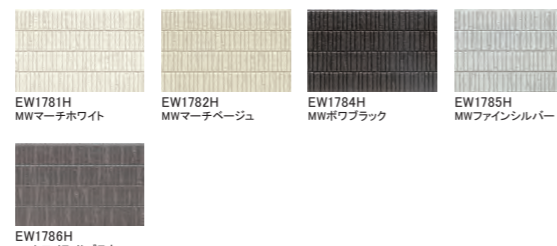

一般地域用

アビブリック

シフォンストーン

レナータストーン

ルキナストーン

ラフレンガ

ニュータイル

シビックストーン

シームストーン

ゼブラウッド

ラングストーン

シュプリストーン

パストラル

シルフィード

シマストーン

シェーフ

スレッドストーン

ミニモ

メイズスクエア

レベレント

カルムウェーブ

スマッシュライン

パイルボーター

デルタライン