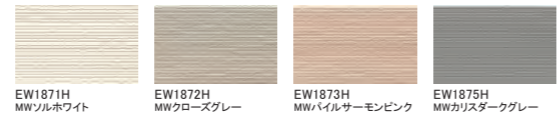

一般地域用

アビブリック

シフォンストーン

レナータストーン

ルキナストーン

ラフレンガ

ニュータイル

シビックストーン

シームストーン

ゼブラウッド

ラングストーン

シュプリストーン

パストラル

シルフィード

シマストーン

シェーフ