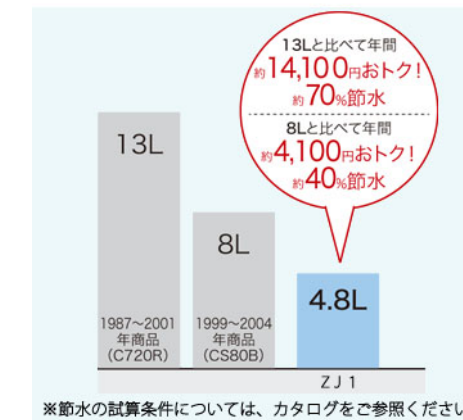

パステルアイボリー

パステルピンク

便器・便座機能

お掃除ラクラク

凹凸が少なく、ノズルまわりもすっきり。ラクにお掃除できるのが魅力です。

みんなが手洗いしやすい

しっかり手が洗いやすい高さに設計。水はねもしにくく気持ちよく洗えます。

汚れがつきにくく、落ちやすい

汚れが落ちやすい技術で、お掃除がぐっとラクになりました。

しっかり洗浄、お掃除しやすい

便器の中を少ない水で効率よく洗います。サッとひとふき、お掃除ラクラクです。

節水だからエコ

13L便器からおよそ1/3の水で洗浄する、進化した節水技術。

機能一覧

トルネード洗浄	便ふた着脱	セルフクリーニング	セフィオンテクト
クリーン便座(つぎ目なし)	クリーンノズル	抗菌	ノズルそうじ
フチなし形状	おしり洗浄	やわらか洗浄	ビデ洗浄
ムーブ洗浄	水勢調節	洗浄位置調節	おまかせ節電
タイマー節電	便座・便ふたソフト閉止	停電時安心設計	オート便器洗浄※
オートパワー脱臭/脱臭	リモコン便器洗浄	暖房便座	着座センサー
リモコン			