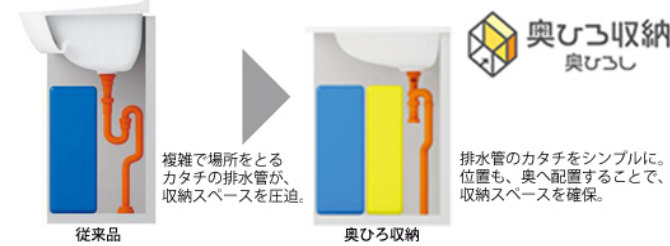

画像はイメージです

洗面化粧台 オクターブLite

化粧台(片引/ドア枠回避無) LDSFS090BJGDN1W
 三面鏡(ワイドLED/エコあり) LMFS090A3GLC1G

見た目すっきり・お掃除ラクラク、シンプルドレッサー

Color Variation

※ はお見積りカラーです

カウンター	ホワイト				
	扉				

お掃除ラクラク水栓

汚れがたまずお掃除ラクラク

ボウルから水栓の下まで段差のないなめらかな一体形状。水栓が上部に設置され、水が溜まりにくく、お手入れはさっとふくだけ。

洗面ボウル

ひろびろ設計のボウル

水栓位置が高めで、ボウルの深さをたっぷり取っているため作業空間がゆったり。洗顔時も圧迫感なく使えます。

奥ひろ収納「奥ひろし」

収納量が大幅にアップする独自のキャビネット

お掃除ラクラク排水口

お掃除しやすくするための工夫をすみずみに凝らしました

スツキリ排水口

排水口に金具がない、滑らかな形状。かんたんにポイトと捨てられます。

らくポイヘアキャッチャー

お掃除ラクラク排水口(抗菌・防カビ仕様)

化粧鏡

広い範囲を均一に明るく照らします。

収納キャビネット

扉と引き出しの組合せで、効率よく物が入る

TOTOのミッション

あしたを、ちがう「まいにち」に。