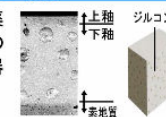

カラーバリエーション	リモコンデザイン
<p>□ BW1 ビュアホワイト □ BN8 木肌ホワイト □ LR8 ピンク □ BB7 ブルーグレー</p>	<p>壁リモコン</p>

キレイ機能

パワーSTREAM洗浄

強力な水流が便器鉢内のすみずみまで回り、少ない水でもしっかり汚れを洗い流します。

フチレス形状

便器のフチを丸ごとなくし、サッとひと拭き、お掃除ラクラクです。

ハイパーキラミック

表面にキズがつきにくく、ISOに準拠した抗菌(銀イオン)パワーで細菌の繁殖も抑えられる、汚れに強い便器素材です。

水になじみやすい親水性

ハイパーキラミックは「水になじみやすい親水性」。便器洗浄やお掃除するたびに汚物を押し流します。

抗菌仕様

しっかり汚れを洗い流した上で、銀イオンのパワーで、黒ズミの原因となる細菌の繁殖をしっかり抑制。汚れや水アカ、においを低減します。

キズ汚れに強い

高硬度のジルコンを釉薬の表面まで含んでいるので、キズがつきにくく、陶器の美しさを長く保てます。

しっかりエコ

地球環境に配慮した、強力洗浄の超節水トイレ。

一般家庭内でトイレは使用水量が多く、全体の21%も使用しています。

この貴重な水を大切に使うことを考え、強い洗浄力そのままに、従来品より大幅に洗浄水量を減らしました。

「超節水ECO5トイレ」なら、大13L便器と比べ約**69%**、大8L便器と比べ約**49%**節水できます。

ECO5

3日でおフロ1杯以上の節水効果

大8L便器に比べ、超節水ECO5トイレは、3日でおフロ1杯分以上*節約できます。

※おフロ1杯を180Lで計算