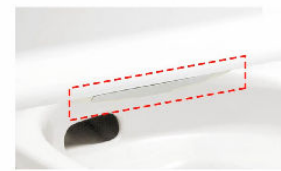

(試算条件)4人家族(男性2人、女性2人)が大1回/人・日、小3回/人・日使用した場合で算出。

紙巻器

カラーバリエーション
□WA □BW1 □BN8 □LR8 □BB7
ワンタッチ式紙巻器
CF-AA22H/WA(色仮決)

タオルリング

タオルリング(塗装)
KF-AA70P

コンパクトなフォルム

コンパクト設計の奥行760mmなので、空間をより広々でき、ゆとりを生み出します。

手洗しやすいフォルム

手の洗いやすさを考えた、広くて深い手洗鉢です。

キレイ便座

汚れが入りやすい便座のつぎ目がありません。さらに便座裏は防汚素材で、汚れてもサッとひと拭き、お掃除ラクラク。

スッキリノズルシャッター

使わないときはノズルを収納。男子小用時などの汚れを防ぎます。シャッターは着脱可能なので、お手入れも簡単です。

女性専用「レディスノズル」

LIXILはノズルが2本。おしり洗浄用ノズルとは別に、女性にやさしいビデ洗浄用ノズルを搭載しました。

ノズル先端着脱

ノズルの先端を取り外してカンタン交換可能です。

◆お願い
 ・商品によっては、改良などにより仕様、寸法、カラーなどに多少の変更が生じる場合がありますのでご了承ください。
 ・商品写真は印刷のため、現物と若干異なりますので、実際の商品見本でお確かめください。
 ・商品写真は参考例です。実際に花瓶や小物等を置かれる場合は、落下等の事故がないように取り扱いご注意ください。
 ・表示価格は、商品代のみのメーカー希望小売価格で、取付費・工事費、消費税、セット写真の小物など別途ご負担をお願いいたします。 見積No:M21033468015-002-7
 ・掲載内容及び写真・図版の無断転載はたかくお断りします。(許可なく転載・流用した場合、損害賠償が発生します。)