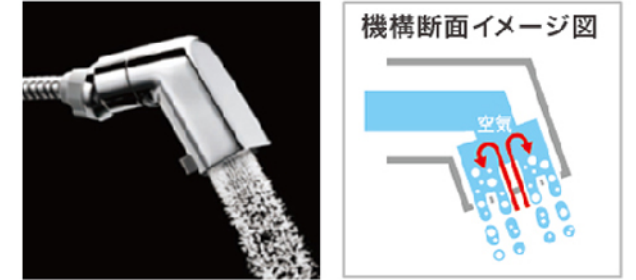

画像はイメージです

洗面化粧台  
**サクア**  
 『家事も身支度もキレイに楽しく』  
 機能もデザインも更に進化してサクアが新登場！！

化粧台(片引出し) LDSWB075BJGEN1C  
 ベーシックLED三面鏡(エコミラー有) LMWB075A3GEC2G

Color Variation

※ はお見積りカラーです

洗面器						
	ホワイト					
扉色						
	W:パナシホワイト	P:パナシピンク	B:パナシアーク	J:ミルベージュ	<b>C:ロイミディアムウッド</b>	M:ロイダルブラウン

ひろびろ陶器ボウル

作業がゆったり行える、深く広い設計ながら、  
 両サイドには物置きスペースも確保。

洗面ボウル容量  
 約15リットル 間口600mm  
 約21リットル 間口750mm

エアインスウィング水栓

「エアイン機能」を搭載し、節水に貢献。  
 使用シーンに合わせて前後左右に動かせます。

お子様も使いやすい

部分洗いもしやすい

洗面ボウル

汚れにくく、お掃除しやすい「セフィオンテクト陶器ボウル」

従来の洗面ボウル セフィオンテクト洗面ボウル

たっぷり入る、奥ひろ収納

収納量が大幅にアップ、新開発の大容量キャビネット

TOTO独自の工夫によって、広い収納スペースが生まれました。

化粧鏡

LED照明で省エネ。鏡内の収納スペースに、効率よく収納。

三面鏡(ベーシックLED・エコミラー・全面鏡裏収納付き)

化粧台

小物が片付け引き出しと、たっぷり物が入る開き扉の組合せ

片引き出しタイプ(間口750mm)

TOTOのミッション

あしたを、ちがう「まいにち」に。