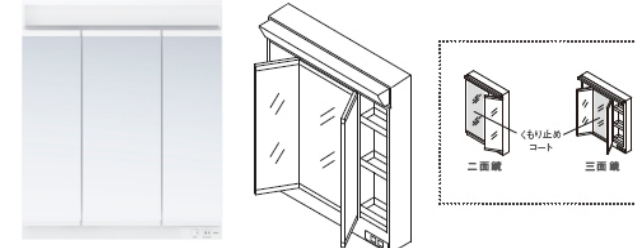

画像はイメージです

洗面化粧台  
**サクア**  
 『家事も身支度もキレイに楽しく』  
 機能もデザインも更に進化してサクアが新登場！！

化粧台(片引出し) LDSWB075BJGEN1C  
 ベーシックLED三面鏡(エコミラー有) LMWB075A3GEC2G

Color Variation

※ はお見積りカラーです

洗面器						
	ホワイト					
扉色						
	W:パナシホワイト	P:パナシピンク	B:パナシアーク	J:ミルベージュ	<b>C:ロイミディアムウッド</b>	M:ロイダルブラウン

ひろびろ陶器ボウル

作業がゆったり行える、深く広い設計ながら、  
 両サイドには物置きスペースも確保。

洗面ボウル容量  
 約15リットル 間口600mm  
 約21リットル 間口750mm

エアインスウィング水栓

「エアイン機能」を搭載し、節水に貢献。  
 使用シーンに合わせて前後左右に動かせます。

お子様も使いやすい

部分洗いもしやすい

洗面ボウル

汚れにくく、お掃除しやすい「セフィオンテクト陶器ボウル」

従来の洗面ボウル セフィオンテクト洗面ボウル

たっぷり入る、奥ひろ収納

収納量が大幅にアップ、新開発の大容量キャビネット

TOTO独自の工夫によって、広い収納スペースが生まれました。

化粧鏡

LED照明で省エネ。鏡内の収納スペースに、効率よく収納。

三面鏡(ベーシックLED・エコミラー・全面鏡裏収納付き)

化粧台

小物が片付け引き出しと、たっぷり物が入る開き扉の組合せ

片引き出しタイプ(間口750mm)

TOTOのミッション

あしたを、ちがう「まいにち」に。