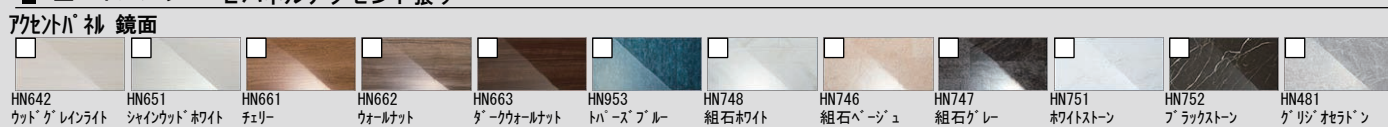

CG 合成によるイメージ画像です。

壁パネルカラー Lパネルアクセント張り

キレイサーモフロア

スポンジでお掃除ラクラク。寒い冬場でも、冷ヤツとしない。

くるりんポイ排水口

浴槽排水を利用した強いうずが、汚れを流す。

※イラストはイメージ
※効果的な渦流を発生させるためには、浴槽水位が150mm以上必要です。

サーモバス S

エコフルシャワー<ホワイト>
BF-SD6BP-PU

カウンター

カラーバリエーション
□FW1 □N11 □Y84
まる洗いカウンター(ワイド)

照明

※照明灯数は、浴室サイズ・壁パネル等により異なります。
ネオサークル照明(LEDランプ)
LDA-G1-1A

ミラー

キレイ鏡は特殊コーティングで水や汚れをはじき、シリカ汚れの固着を防ぎます。
タテ長ミラー(3080)
KGM-3080S-C

収納