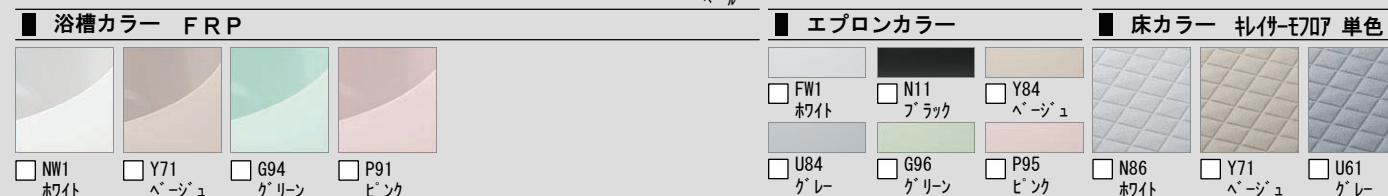

CG 合成によるイメージ画像です。

壁パネルカラー Lパネルアクセント張り

キレイサーモフロア

スポンジでお掃除ラクラク。寒い冬場でも、冷ヤツとしない。

くるりんポイ排水口

浴槽排水を利用した強いうずが、汚れを流す。

※イラストはイメージ
※効果的な渦流を発生させるためには、浴槽水位が150mm以上必要です。

サーモバス S

お湯が冷めにくい、浴槽保温材と保温組フタの“ダブル保温”構造。

※イメージ図
フタの形状が実際とは異なります。

換気設備

24: 常時換気機能付
100V換気乾燥暖房機
UFD-111A

ミナモ浴槽

洗い場側水栓

クランレス水栓<メタルマット調>
BF-WQ147TX-PU4

シャワーヘッド

エコフルシャワー<ホワイト>
BF-SD6BP-PU

カウンター

カラーバリエーション
□FW1 □N11 □Y84
まる洗いカウンター(ワイド)

照明

※照明灯数は、浴室サイズ・壁パネル等により異なります。
ネオサークル照明(LEDランプ)
LDA-G1-1A

ミラー

キレイ鏡は特殊コーティングで水や汚れをはじき、シリカ汚れの固着を防ぎます。
タテ長ミラー(3080)
KGM-3080S-C

収納