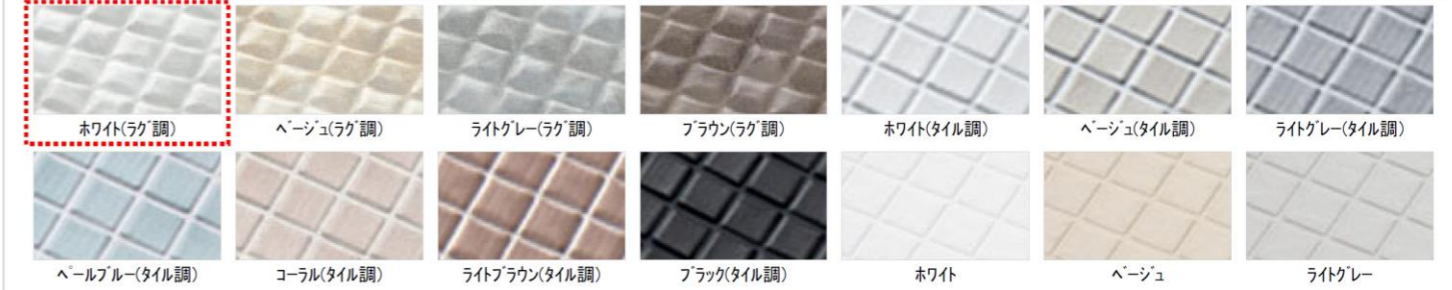

Color Variation

■床