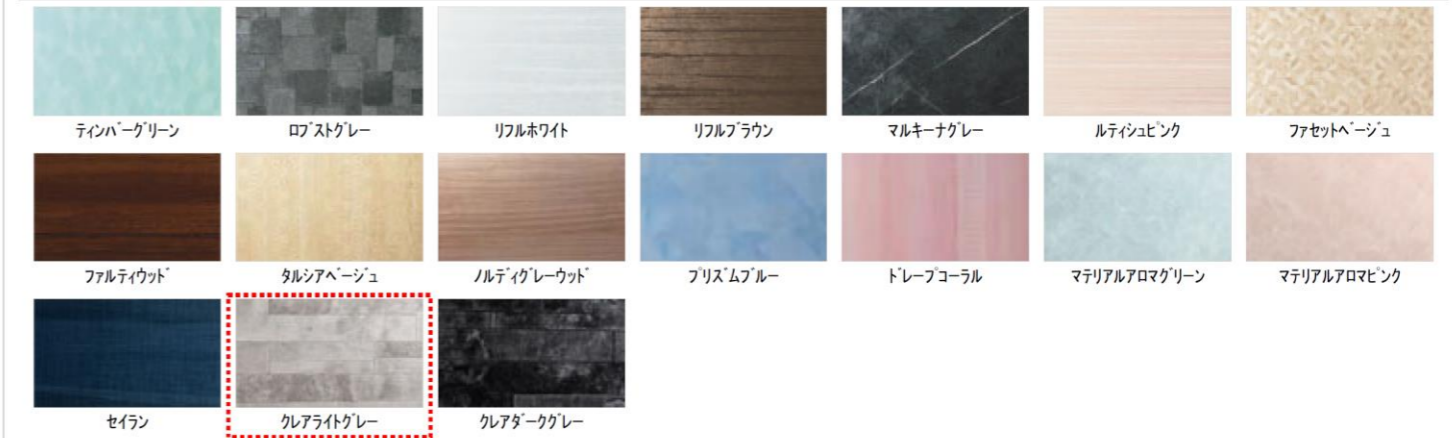

窓枠

フリーサイズ窓枠1205×910×200(ホワイト)

Color Variation

■床

■カウンター

■壁:アクセントパネル

■壁:周辺パネル

■浴槽