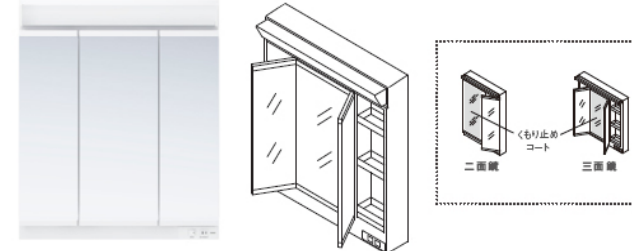

画像はイメージです

洗面化粧台 サクラ

『家事も身支度もキレイに楽しく』
 機能もデザインも更に進化してサクラが新登場！！

化粧台(片引出し) LDSWB075BJGEN1C
 ベーシックLED三面鏡(エコミラー有) LMWB075A3GEC2G

Color Variation

※ はお見積りカラーです

洗面器						
	ホワイト					
扉色						
	W:パナシホワイト	P:パナシピンク	B:パナシアーク	J:ミルベージュ	C:ロイミディアムウッド	M:ロイダルブラウン

ひろびろ陶器ボウル

作業がゆったり行える、深く広い設計ながら、
 両サイドには物置きスペースも確保。

洗面ボウル容量
 約15リットル 間口600mm
 約21リットル 間口750mm

エアインスウィング水栓

「エアイン機能」を搭載し、節水に貢献。
 使用シーンに合わせて前後左右に動かせます。

お子様も使いやすい

部分洗いもしやすい

洗面ボウル

汚れにくく、お掃除しやすい「セフィオンテクト陶器ボウル」

従来の洗面ボウル セフィオンテクト洗面ボウル

たっぷり入る、奥ひろ収納

収納量が大幅にアップ、新開発の大容量キャビネット

TOTO独自の工夫によって、広い収納スペースが生まれました。

化粧鏡

LED照明で省エネ。鏡内の収納スペースに、効率よく収納。

三面鏡(ベーシックLED・エコミラー・全面鏡裏収納付き)

化粧台

小物が片付け引き出しと、たっぷり物が入る開き扉の組合せ

片引き出しタイプ(間口750mm)

TOTOのミッション

あしたを、ちがう「まいにち」に。