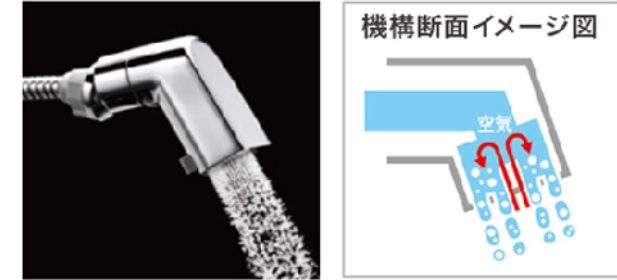

画像はイメージです

洗面化粧台 サクラ

『家事も身支度もキレイに楽しく』
 機能もデザインも更に進化してサクラが新登場！！

化粧台(片引出し) LDSWB075BJGEN1C
 ベーシックLED三面鏡(エコミラー有) LMWB075A3GEC2G

Color Variation

※ はお見積りカラーです

洗面器						
	ホワイト					
扉色						
	W:パナシホワイト	P:パナシピンク	B:パナシアーク	J:ミルベージュ	C:ロイミディアムウッド	M:ロイダルブラウン

ひろびろ陶器ボウル

作業がゆったり行える、深く広い設計ながら、
 両サイドには物置きスペースも確保。

洗面ボウル容量
 約15リットル 間口600mm
 約21リットル 間口750mm

エアインスウィング水栓

「エアイン機能」を搭載し、節水に貢献。
 使用シーンに合わせて前後左右に動かせます。

お子様も使いやすい

部分洗いもしやすい

洗面ボウル

汚れにくく、お掃除しやすい「セフィオンテクト陶器ボウル」

従来の洗面ボウル セフィオンテクト洗面ボウル

たっぷり入る、奥ひろ収納

収納量が大幅にアップ、新開発の大容量キャビネット

TOTO独自の工夫によって、広い収納スペースが生まれました。

化粧鏡

LED照明で省エネ。鏡内の収納スペースに、効率よく収納。

三面鏡(ベーシックLED・エコミラー・全面鏡裏収納付き)

化粧台

小物が片付け引き出しと、たっぷり物が入る開き扉の組合せ

片引き出しタイプ(間口750mm)

TOTOのミッション

あしたを、ちがう「まいにち」に。