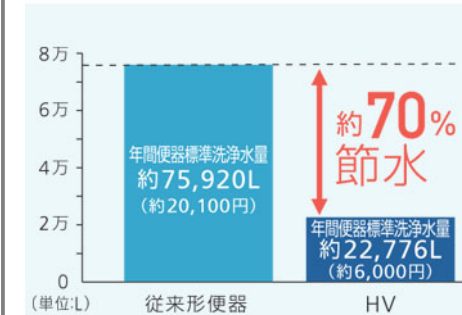

手洗いらくらく「深ひろボウル」

使いやすい深くて広い手洗いボウル。
 水はねしにくくお手入れも簡単！

お掃除らくらく便器

汚れをサッとひとふきできる「フチなし形状」
 少ない水でもしっかり洗浄「トルネード洗浄」

クリーン便座／クリーンノズル

便座とノズルに防汚効果の高い樹脂を採用。
 汚れをはじくからひとふきでお手入れ完了！

環境とサイフにやさしい節水技術

便器標準洗浄量は従来タイプから
 約70%の大幅な節水を実現。