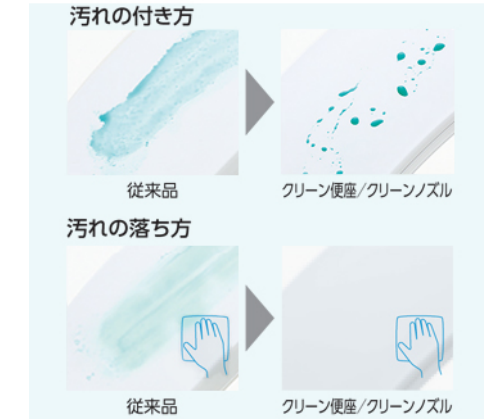

写真はイメージです

ウォシュレット一体形便器 HV 手洗いあり

GES972#NW1

使いやすく、お手入れしやすいウォシュレット一体形便器です。

Color Variation ※ □ はお見積カラーです。カラーによって価格・納期が異なる場合がありますのでカタログにてご確認ください。

ホワイト

パステルアイボリー

便器・便座機能

手洗いらくらく「深ひろボウル」

使いやすい深くて広い手洗いボウル。
 水はねしにくくお手入れも簡単！

お掃除らくらく便器

汚れをサッとひとふきできる「フチなし形状」
 少ない水でもしっかり洗浄「トルネード洗浄」

クリーン便座／クリーンノズル

便座とノズルに防汚効果の高い樹脂を採用。
 汚れをはじくからひとふきでお手入れ完了！

環境とサイフにやさしい節水技術

便器標準洗浄量は従来タイプから
 約70%の大幅な節水を実現。

※節水の試算条件や従来品については、カタログを参照ください。

セフィオンテクト

陶器表面の凸凹をツルツルに。汚れが
 付きにくく、落ちやすいTOTO独自の技術です。

従来陶器※ セフィオンテクト
 ※写真はイメージです。 ※従来品の詳細はカタログを参照ください。

機能一覧

セルフクリーニング	セフィオンテクト	クリーン便座	クリーンノズル
抗菌	フチなし形状	トルネード洗浄	ノズルそうじ
便ふた着脱	やわらか洗浄	おしり洗浄	ビデ洗浄
ムーブ洗浄	水勢調節	洗浄位置調節	おまかせ節電
タイマー節電	オート便器洗浄※	オートパワー脱臭／脱臭	リモコン便器洗浄
着座センサー	リモコン	停電時安心設計	便座・便ふたソフト閉止
暖房便座			