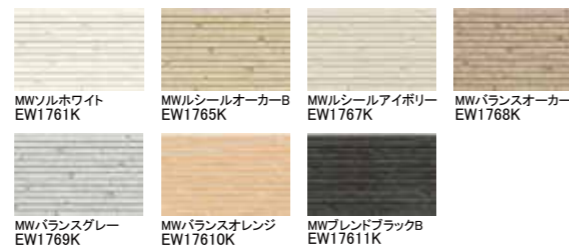

ラングストーン

45.3横