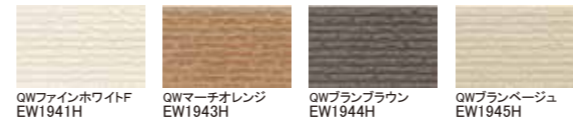

パワブロック

45.3横