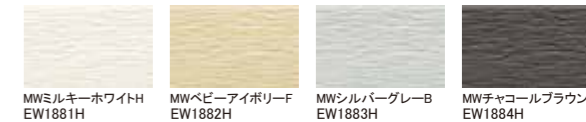

ひより14

45.3横