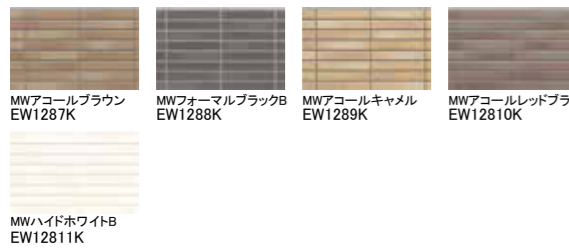

ニュータイル

45.3横