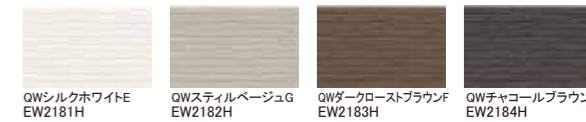

オラージュウッド

45.3横