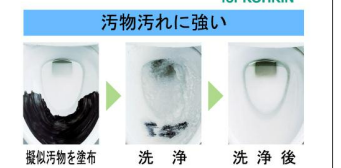

ECO5

大洗浄5L、小洗浄3.8Lの「超節水ECO5トイレ」。
従来品※(大13L)と比べ約**69%**の節水を実現。
2日でおフロ1杯分以上(280L)節約できます。
また、水道料金なら年間約**13,800円**もお得です。

※1989~2001年発売品

2日でおフロ1杯以上の節水効果
(おフロ1杯を180Lで計算)

従来品(1989~2001年発売品) [大13L]
ECO5便器 [大5L/小3.8L]

年間約**13,800円**節約できます。

【試算条件】4人家族(男性2人、女性2人)が大1回/人・日、小3回/人・日使用した場合で算出。【引用元】省エネ・防犯住宅推進アプローチャック【準備】上下水道: 265円/m³(税込)※消費税率5%

まる洗い洗浄

勢いのよい水流で、グルッと
強力に洗い流します。

写真は洗浄イメージです。

ハイパーキラミック

高硬度のジルコンを釉薬の表面
まで含んでいるので、キズがつき
にくく、陶器の美しさを長く保てます。

スーパー節電&ワンタッチ節電

二つの節電の併用で、電気
料金大幅節約!

- スーパー節電
使わないときは、自動的に便座温度と湯温を下げ
て節電します。
24%節電
- ワンタッチ節電
スイッチ操作で一定時間、
ヒーターをオフにして節
電します。
ワンタッチ

防露便器・防露タンク

高い防露効果を持ち結露の発生を大幅に軽減できます。

※写真はイメージです。実際の仕様とは異なる場合があります。

◆お願い
・商品によっては、改良などにより仕様、寸法、カラーなどに多少の変更が生じる場合がありますのでご了承ください。
・商品写真は印刷のため、実物と若干異なりますので、実際の商品見本でお確かめください。
・商品写真は参考例です。実際に花瓶や小物等を置かれる場合は、落下等の事故がないように取り扱いにご注意ください。
・表示価格は、商品代のみメーカー希望小売価格で、取付費・工事費、消費税、セット写真の小物など別途ご負担をお願いいたします。
・掲載内容及び写真・図版の無断転載はかたくお断りします。(許可なく転載・流用した場合、損害賠償が発生します。)