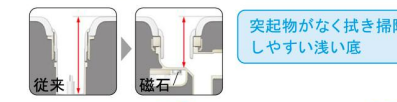

底までお手入れカンタンな排水口