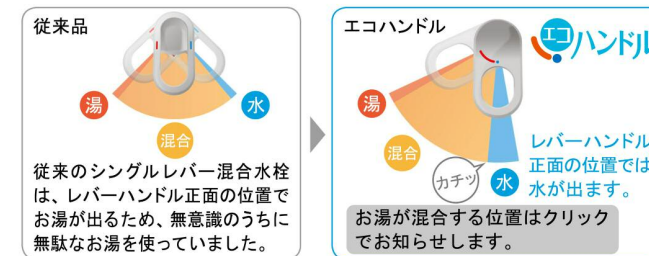

## ソコまでてまなし排水口

今までできなかった排水口の底まで、お掃除カンタン。

排水口の底部分に凹凸がなくなったことで、スポンジでサッとのお掃除ができます。

### スムーズに通水させるヘアキャッチャー

### 底までお手入れカンタンな排水口

## エコハンドル

よく使う正面のハンドル位置で「水」を出す省エネ設計。