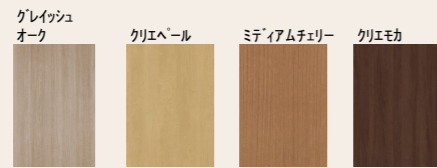

断熱玄関ドア ジェスタ

201407020461 お願い
できるかぎりイメージに添ったプランに仕上げますが、写真の関係上、実際のものとは多少異なる
場合がございます。実際の商品色はカラーサンプルもしくはお近くのショールームにてご確認ください。

家族でどんな暮らしをかなえよう

標準ドア

A23型 グレイッシュオーク