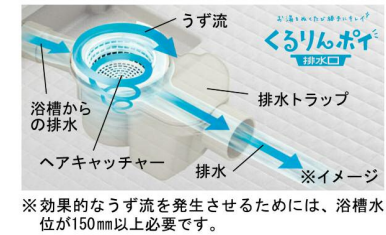

■ 浴槽カラー FRP				■ エプロンカラー				■ 床カラー 単色			
NW1	Y71	G94	P91	FW1	N11	N86	Y71	U61			
ホワイト	ベージュ	グリーン	ピンク	ホワイト	ブラック	ホワイト	ベージュ	グレー			

くるりんポイ排水口

お湯を抜くだけで、ゴミ捨てカンタン、お掃除カンタンな排水口です。

2ステップでカンタン

シンプル構造で、お掃除がもっとカンタンに
従来の排水口 くるりんポイ排水口

洗い場側水栓

エコフルシャワー
クラムレス水栓<メタル調> + エコフルシャワー<ホワイト>

カウンター

カラーバリエーション
FW1 (ホワイト) N11 (ブラック)
ドレッサーカウンター (スタンダード)

キレイサーモフロア

床の汚れと冷たさの不満を同時に解決しました。

浴槽内握りバー<グレー> プッシュワウウェイ排水栓<メタル調>

エコベンチ浴槽